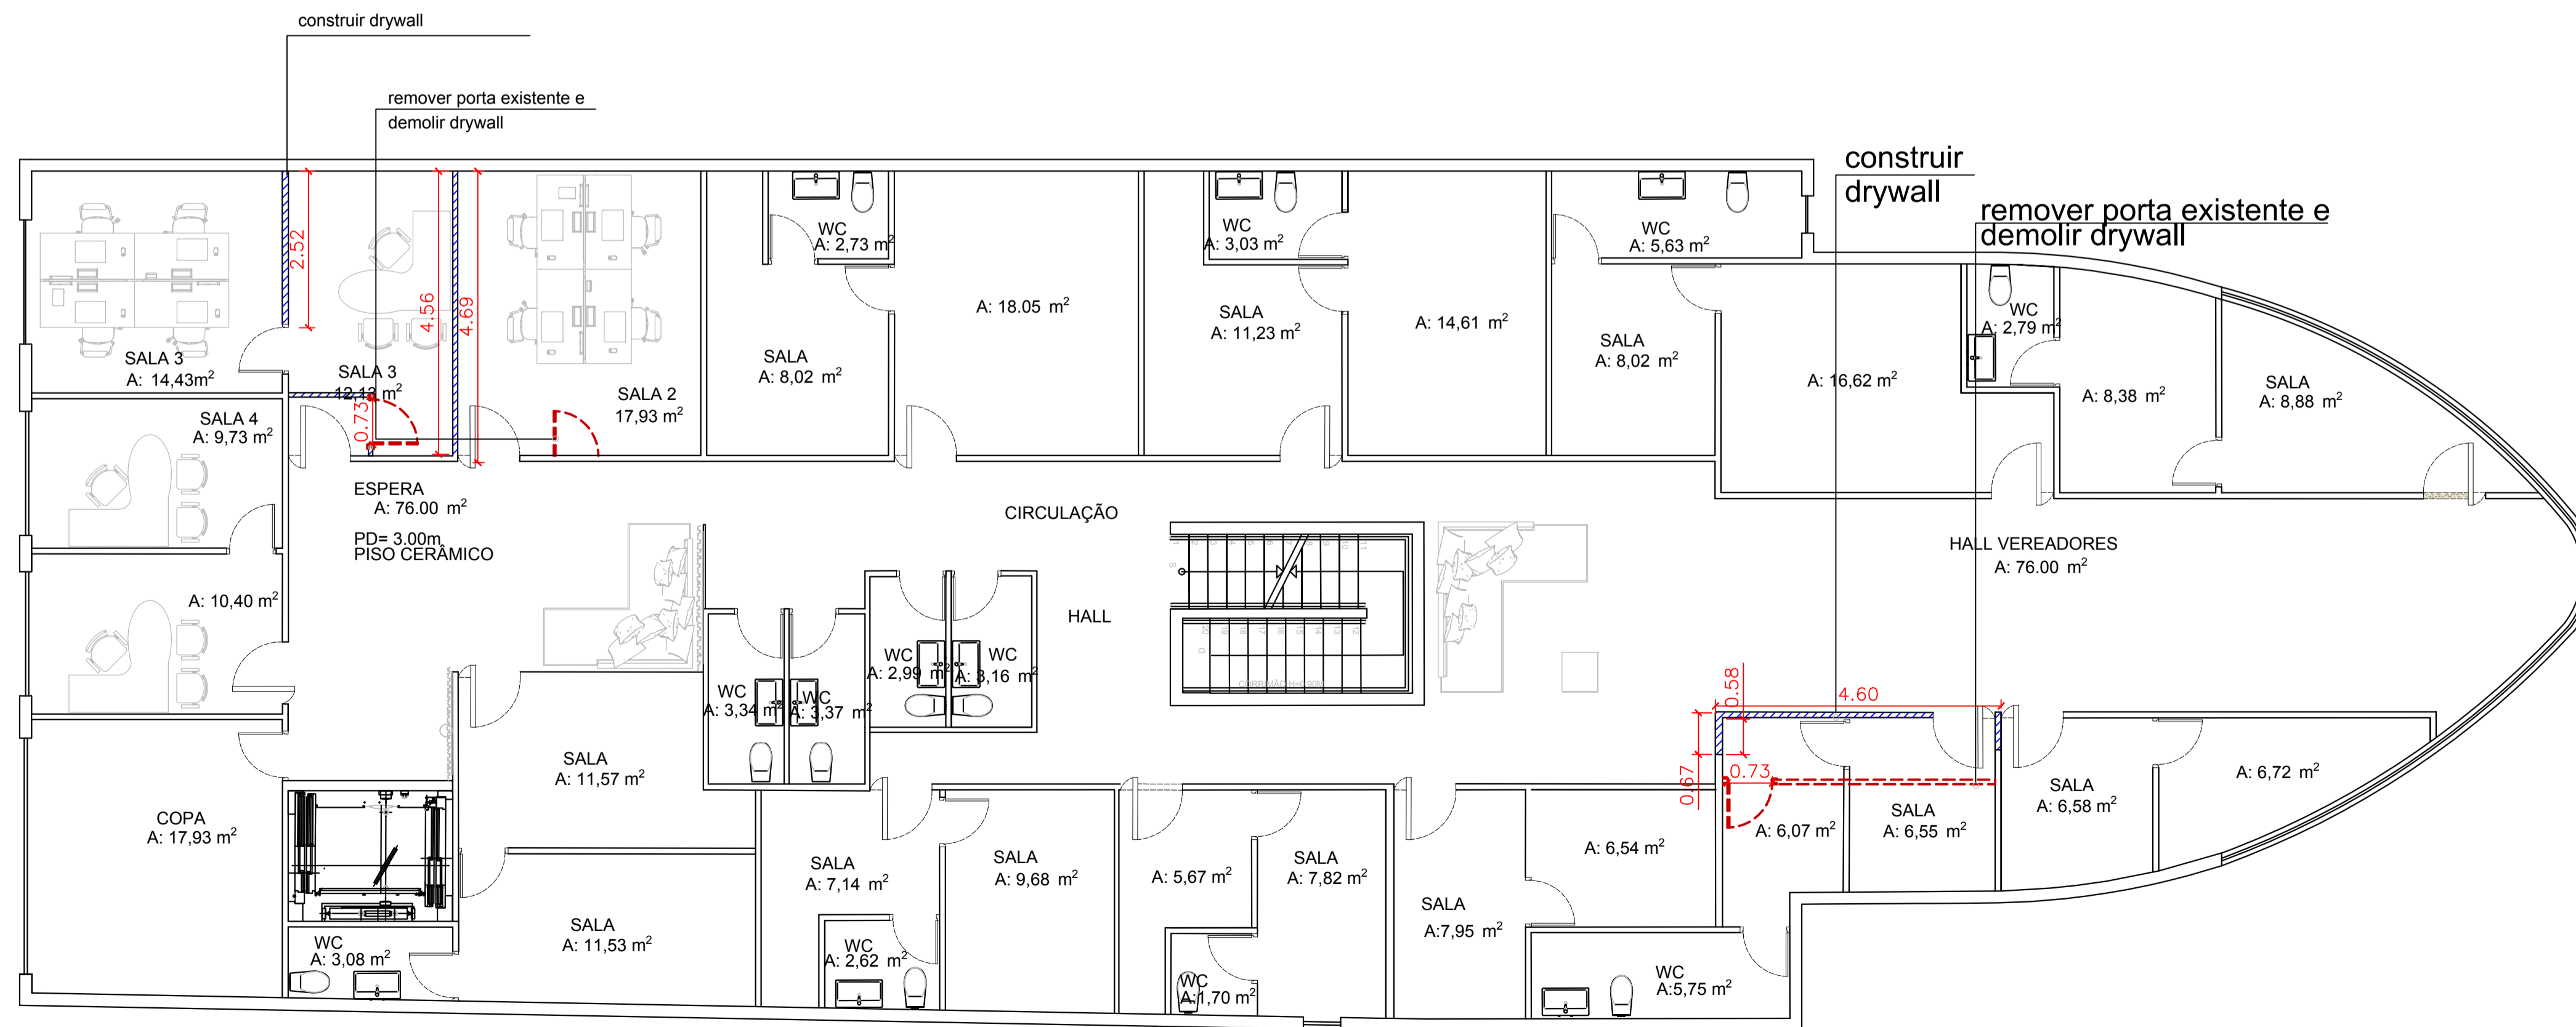

Planta de demolir e construir- 1 PAVIMENTO
Escala 1/75

PROJETO EXECUTIVO

FOLHA
04/13

OBRAS: REFORMA

LOCAL: RUA DA MATRIZ DE NOSSA SENHORA DOS PRAZERES, 147
CENTRO- MUNICÍPIO DE ITAPECERICA DA SERRA

PROPRIETÁRIO: CÂMARA MUNICIPAL DE ITAPECERICA DA SERRA
Presidente- Valdemir dos Santos Oliveira

ESCALA: INDICADAS DATA: 30 / 08 / 2022

SITUAÇÃO S/ESCALA DECLARAÇÃO

ÁREA DO PROJETO
1.005 m²

RESPONSÁVEL TÉCNICO
BRUNA PRÓSPERO
CRQ - SP - A161992-1
RRT: