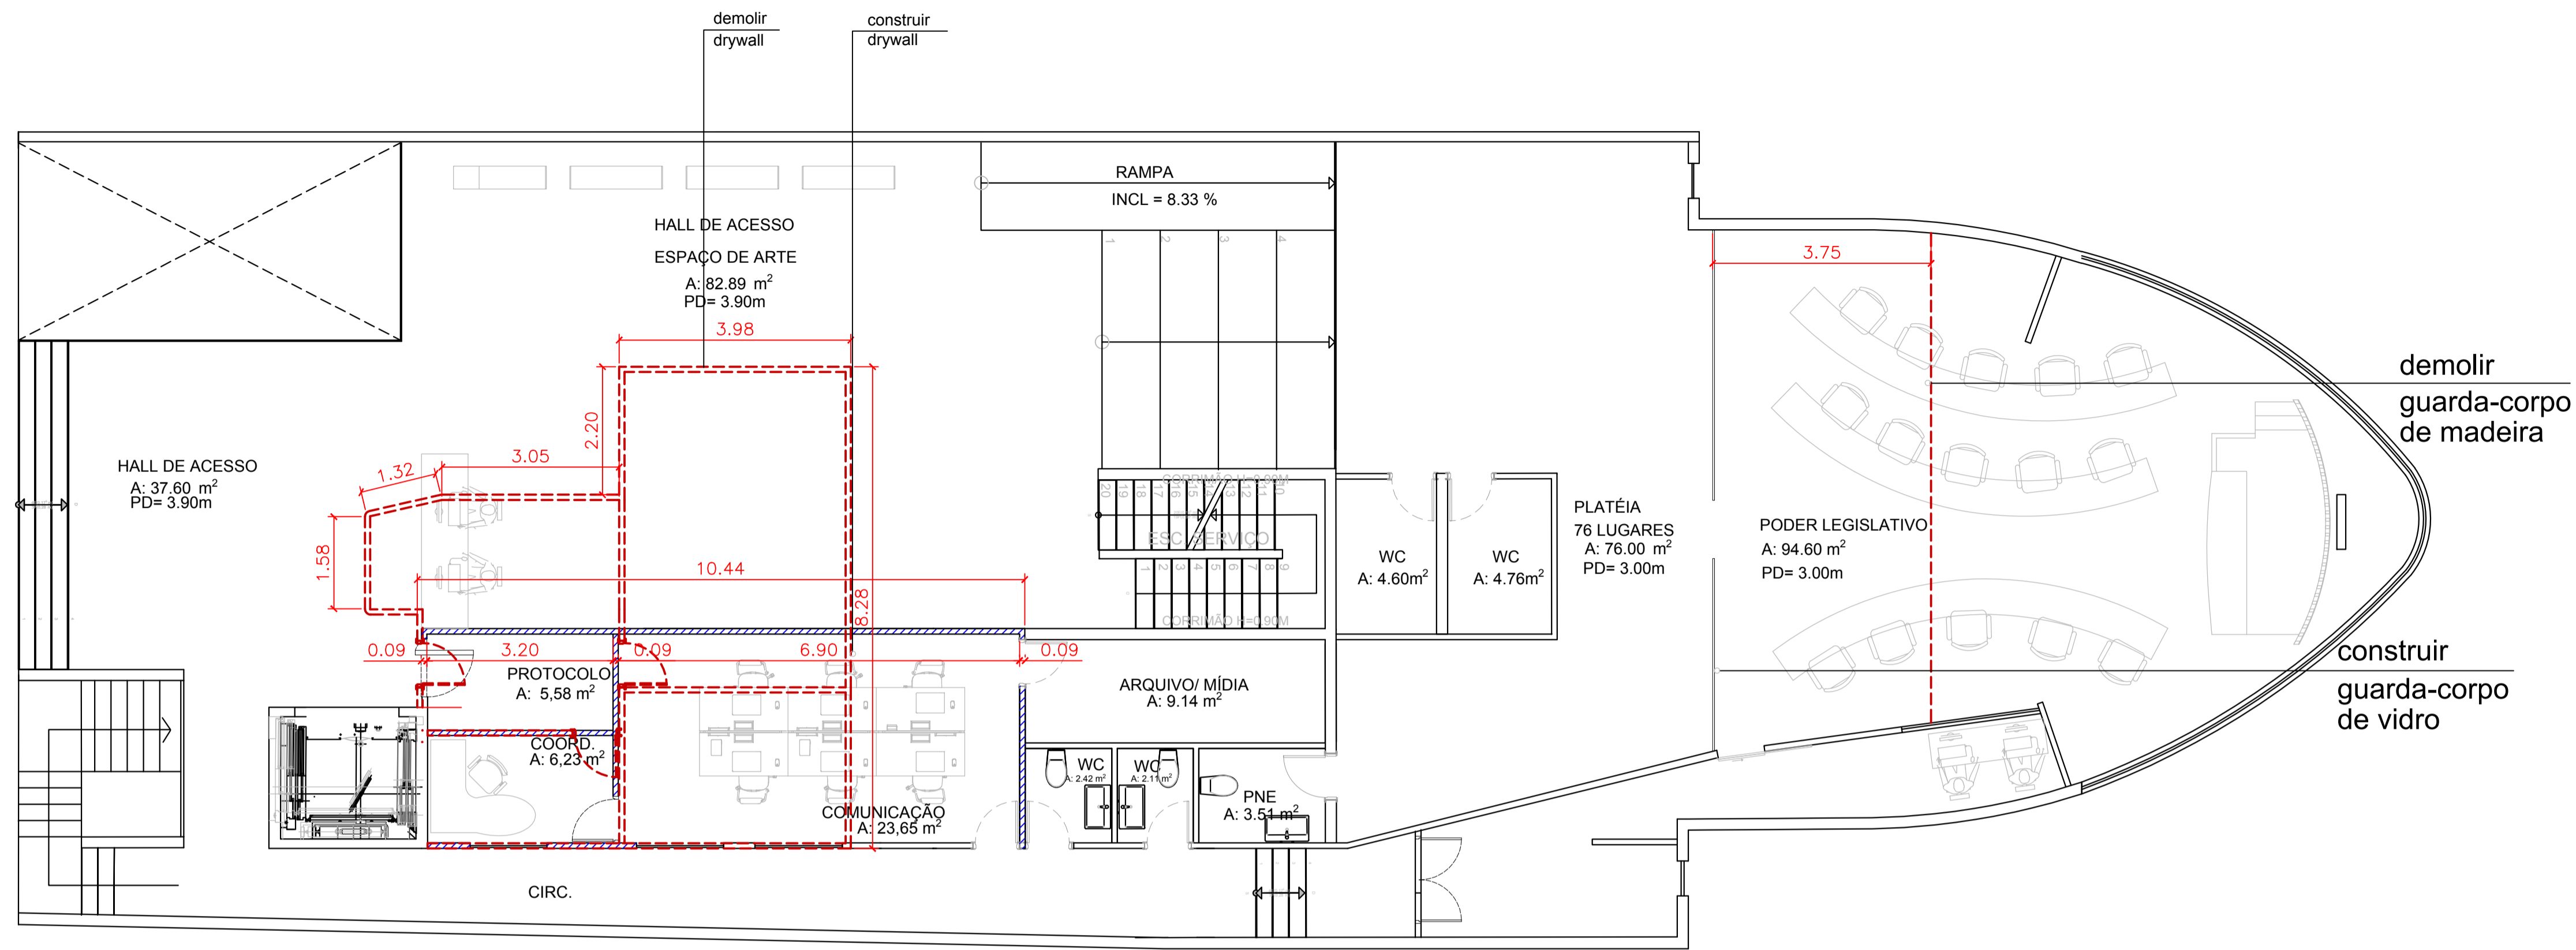

CONFERIR MEDIDAS NO LOCAL

demolir
guarda-corpo
de madeira

construir
guarda-corpo
de vidro

- Fica a cargo da empresa especializada a
indicação do material de isolamento acústico
e a melhor maneira de utilizá-lo.

Legenda

- parede a permanecer
- parede a construir
- parede a demolir

Planta de demolir e construir- TÉRREO
Escala 1/75